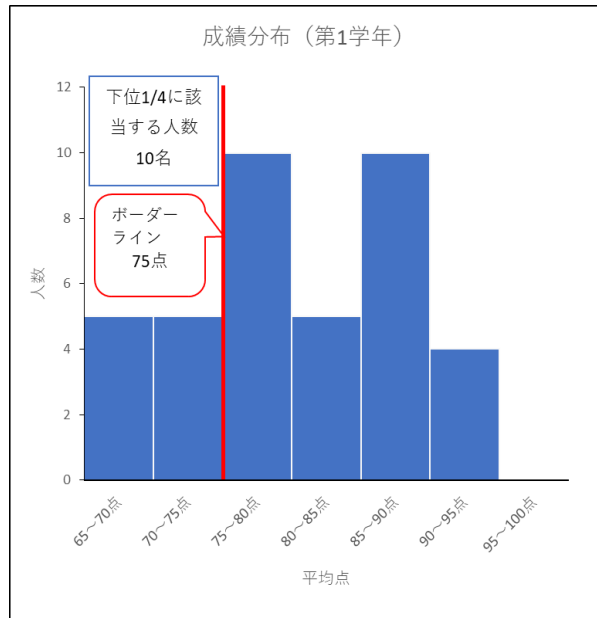

区間	頻度
65~70点	5
70~75点	5
75~80点	10
80~85点	5
85~90点	10
90~95点	4
95~100点	0
平均点	79.9
標準偏差	7.9

区間	人数
65~70点	0
70~75点	4
75~80点	9
80~85点	16
85~90点	10
90~95点	3
95~100点	0
平均点	82.4
標準偏差	5.3

区間	人数
65~70点	0
70~75点	6
75~80点	6
80~85点	7
85~90点	9
90~95点	7
95~100点	1
平均点	83.7
標準偏差	7.0