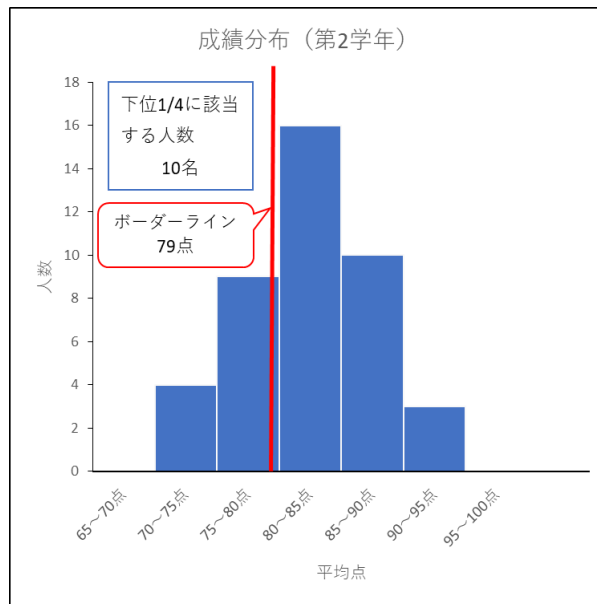

区間	頻度
65~70点	5
70~75点	5
75~80点	10
80~85点	5
85~90点	10
90~95点	4
95~100点	0
平均点	79.9
標準偏差	7.9

区間	人数
65~70点	0
70~75点	4
75~80点	9
80~85点	16
85~90点	10
90~95点	3
95~100点	0
平均点	82.4
標準偏差	5.3

区間	人数
65~70点	0
70~75点	6
75~80点	6
80~85点	7
85~90点	9
90~95点	7
95~100点	1
平均点	83.7
標準偏差	7.0